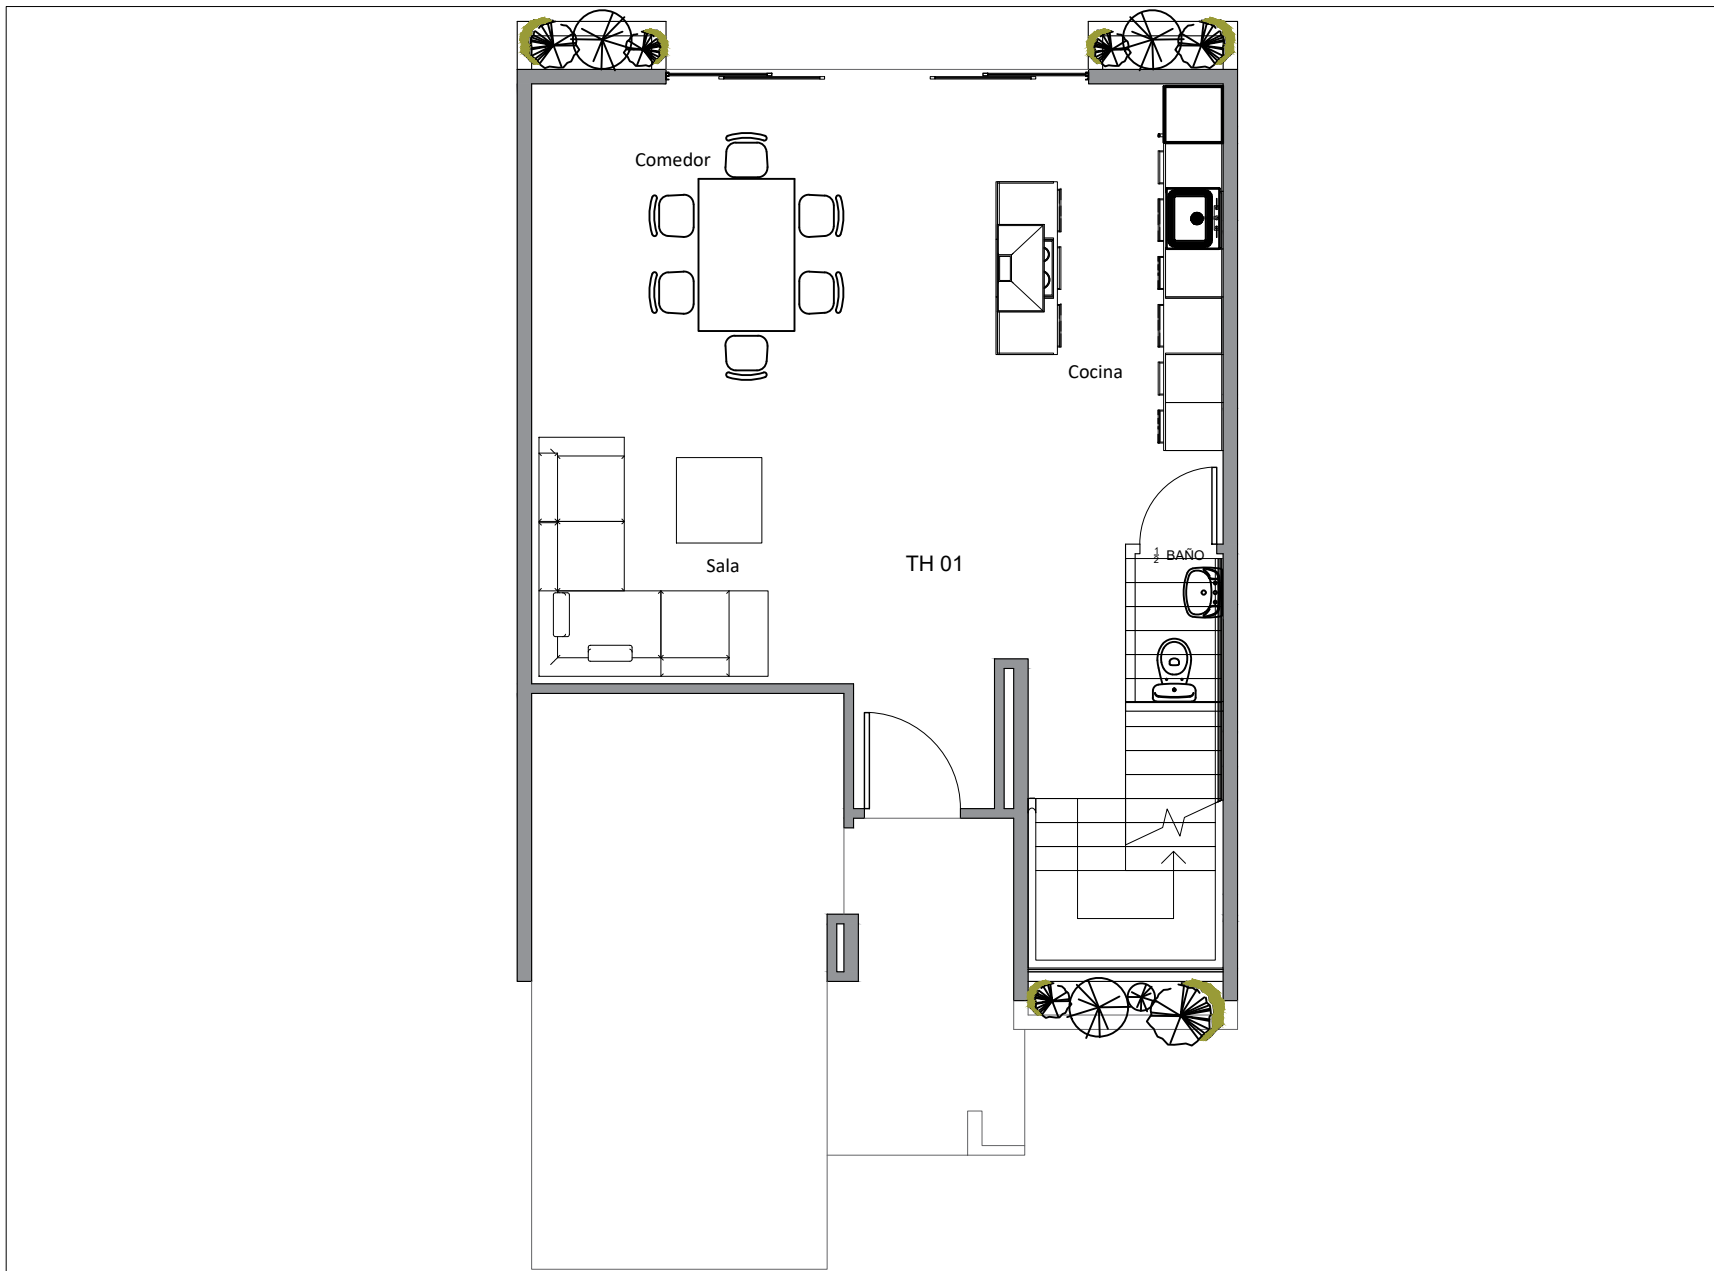

WHITE SAND

# EDIFICIO TOWNHOUSE

SITE PLAN

# EDIFICIO TOWN HOUSE

1ER NIVEL

APARTAMENTO EN  
PRIMERA LINEA DE  
PLAYA.

PLANO APTO TH 01 MT2: 178.21

# EDIFICIO TOWN HOUSE

2DO NIVEL

APARTAMENTO EN  
PRIMERA LINEA DE  
PLAYA.

PLANO APTO TH 01 MT2: 178.21