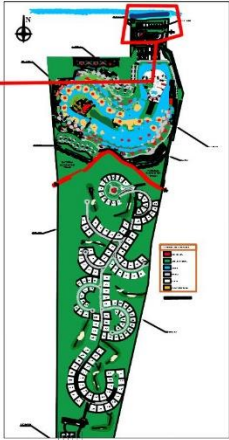

WHITE SAND

# EDIFICIO TOWNHOUSE

SITE PLAN

# EDIFICIO TOWN HOUSE

1ER NIVEL

APARTAMENTO EN  
PRIMERA LINEA DE  
PLAYA.

PLANO APTO TH 01 MT2: 178.21

# EDIFICIO TOWN HOUSE

2DO NIVEL

APARTAMENTO EN  
PRIMERA LINEA DE  
PLAYA.

PLANO APTO TH 01 MT2: 178.21