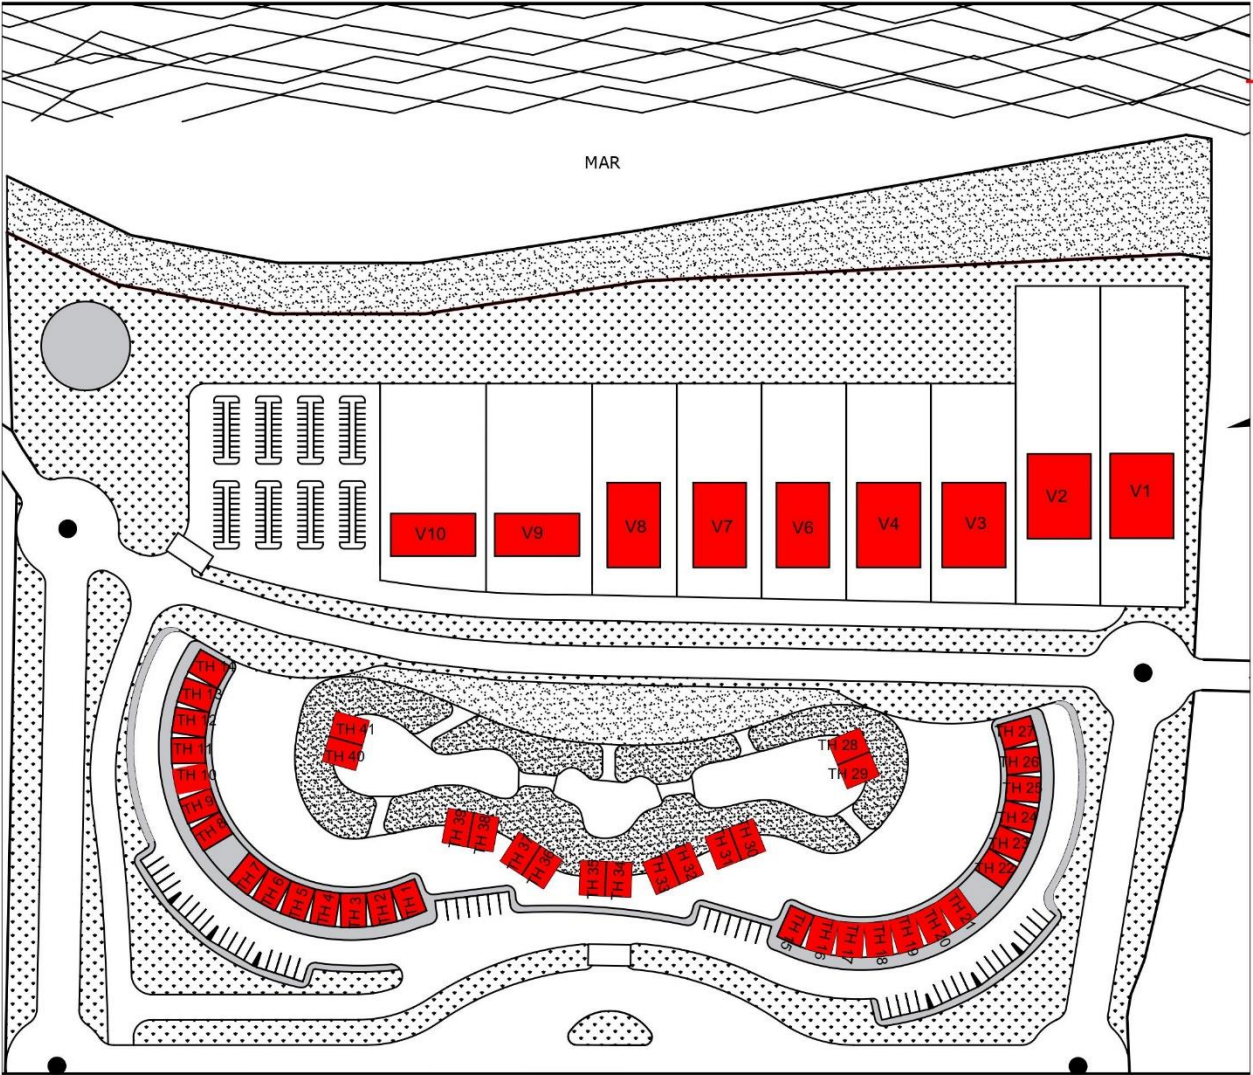

WHITE SAND

# EDIFICIO TOWNHOUSE

SITE PLAN

# EDIFICIO TOWN HOUSE

1ER NIVEL

APARTAMENTO EN  
PRIMERA LINEA DE  
PLAYA.

PLANO APTO TH 01 MT2: 178.21

# EDIFICIO TOWN HOUSE

2DO NIVEL

APARTAMENTO EN  
PRIMERA LINEA DE  
PLAYA.

PLANO APTO TH 01 MT2: 178.21