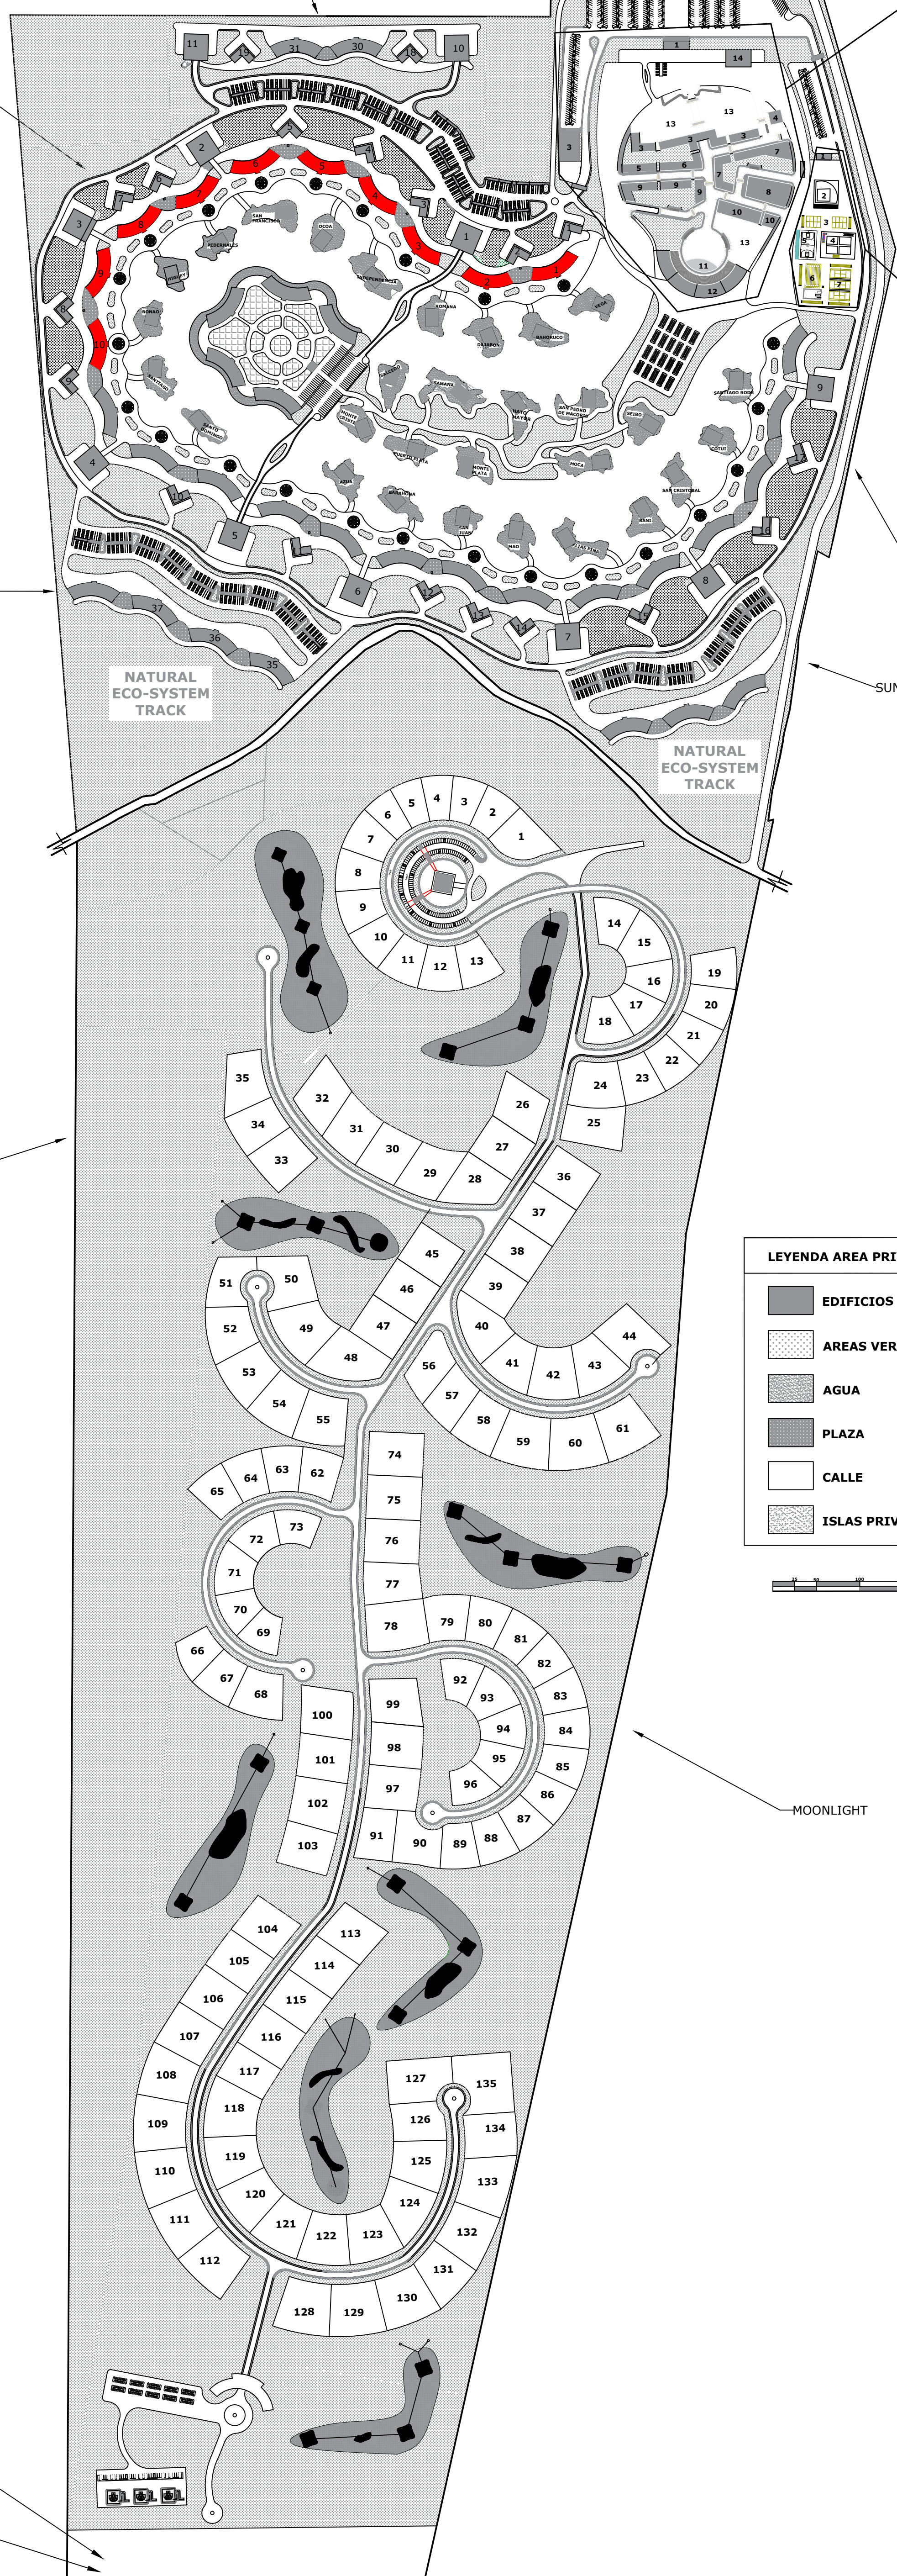

- LEYENDA AREA PUBLICA**
- 1- ENTRADA PRINCIPAL
 - 2- AREA DEPORTIVA
 - 3- AREA COMERCIAL
 - 4- IGLESIA
 - 5- SEGURIDAD Y ATENCION MEDICA
 - 6- MUSEO
 - 7- HOTEL
 - 8- CINE
 - 9- UNIVERSIDAD
 - 10- TALLERES ARTESANALES Y FORMACION TECNICO-PROFESIONAL
 - 11- ANFITEATRO
 - 12- CENTRO CONGRESUAL
 - 13- PLAZA
 - 14- CLUB DE CANOTAJE

- LEYENDA POLIDEPORTIVO**
- 1- CLUB HOUSE
 - 2- CANCHAS DE PADEL
 - 3- JUEGOS DE OBSTACULOS
 - 4- CANCHAS DE TENNIS
 - 5- PISCINA OLIMPICA
 - 6- CANCHA DE BASKET
 - 7- DUCHAS
 - 8- HOYOS DE GOLF

- LEYENDA AREA PRIVADA**
- EDIFICIOS
 - AREAS VERDES
 - AGUA
 - PLAZA
 - CALLE
 - ISLAS PRIVADA

WATERFALL

SUNRISE

MOONLIGHT

NATURAL ECO-SYSTEM TRACK

NATURAL ECO-SYSTEM TRACK