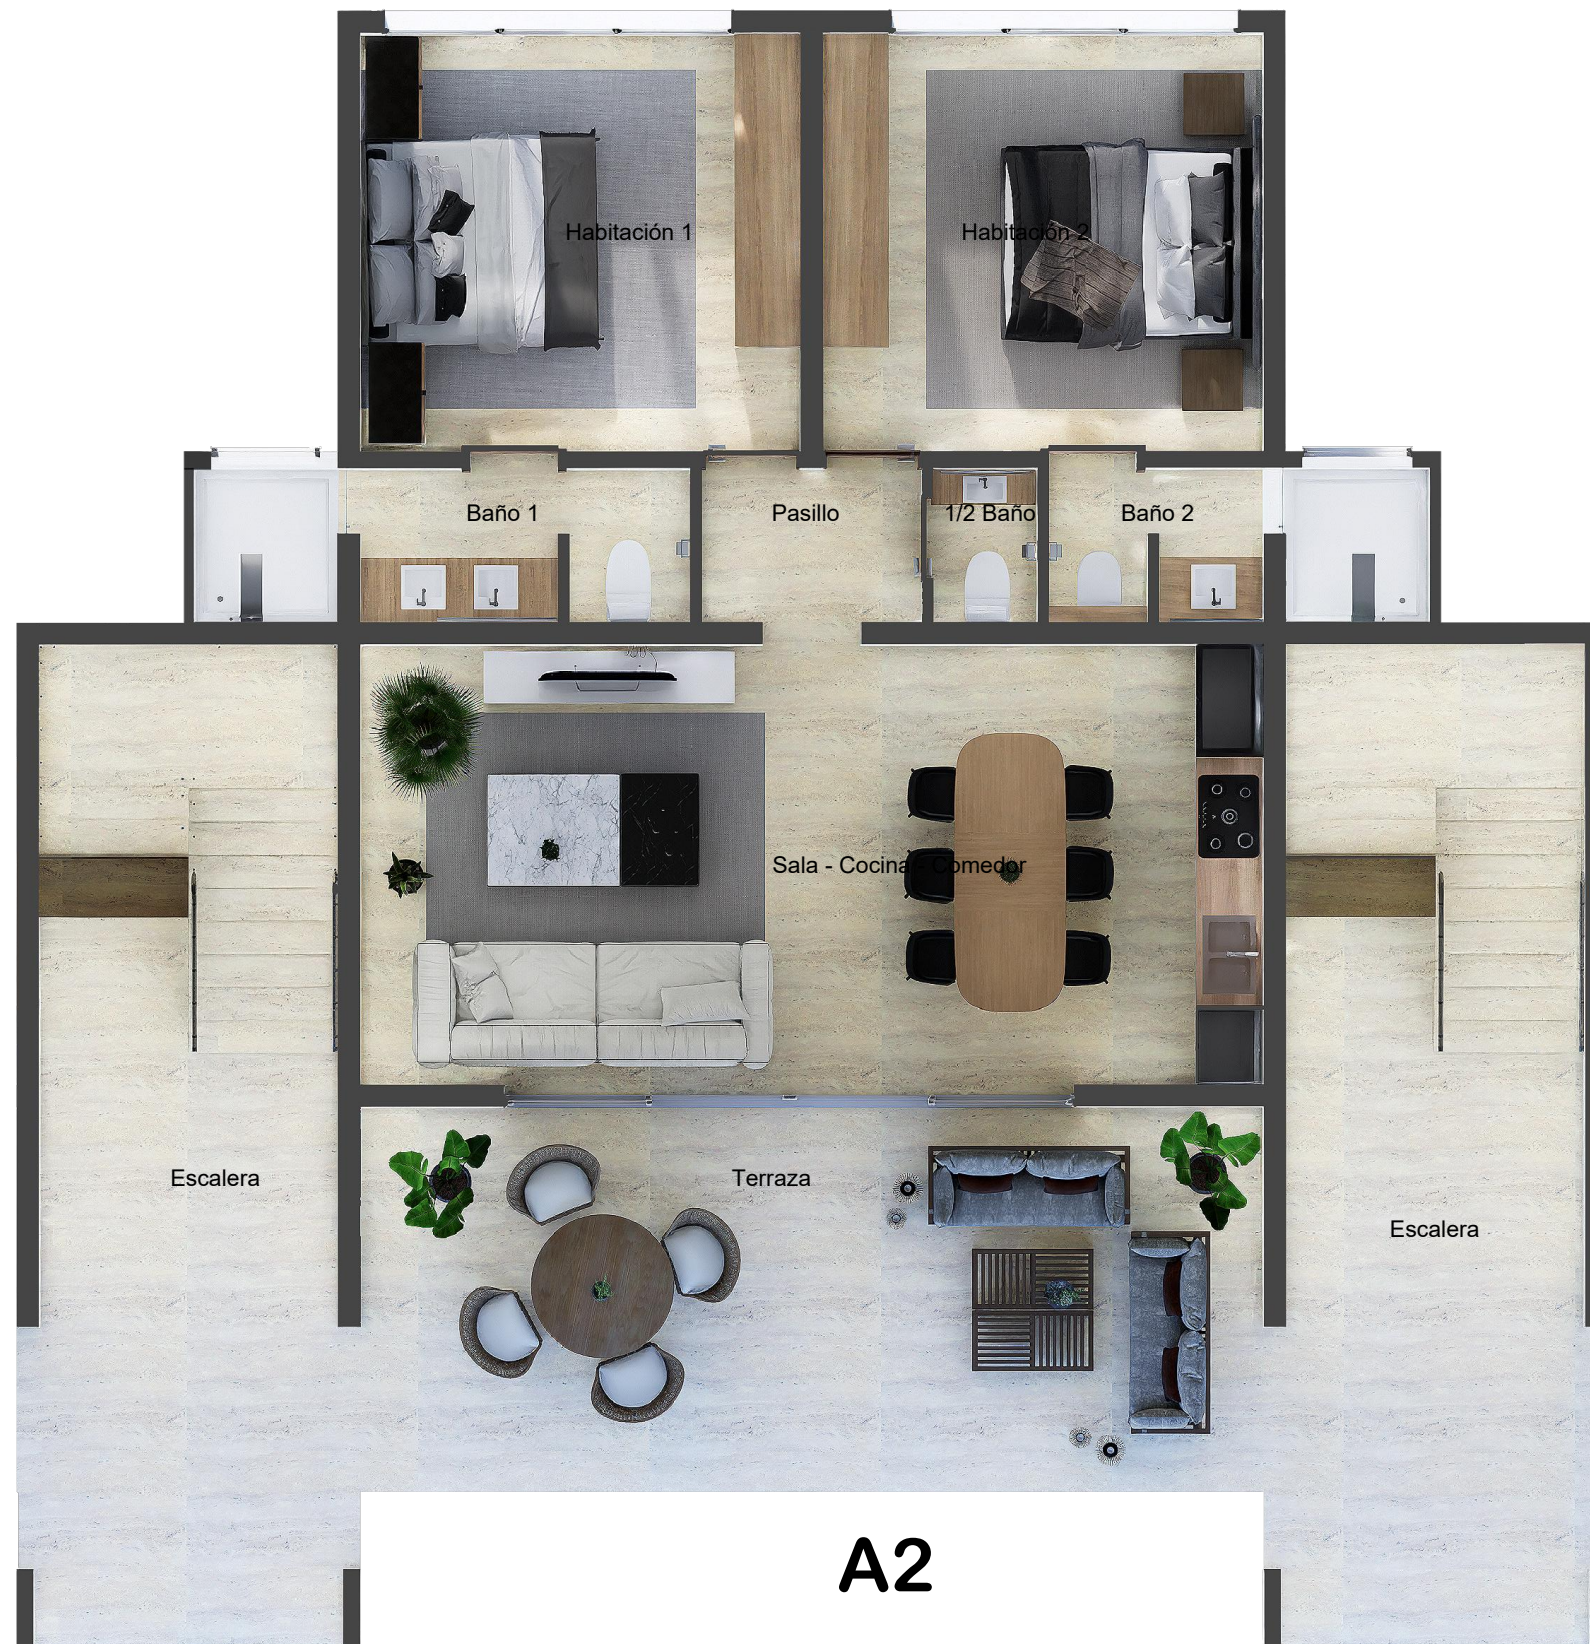

BIGENTIK GROUP

MANUELA APARTHOTEL

1er Nivel
Bloque

A2

Terraza 30.3 m²

Cocina - Sala - Comedor 35.2 m²

Pasillo 3.3 m²

1/2 Baño 1.6 m²

Habitación 1 16.7 m²

Baño 1 7.2 m²

Habitación 2 16.7 m²

Baño 2 5.6 m²

TOTAL : 116.6 m²